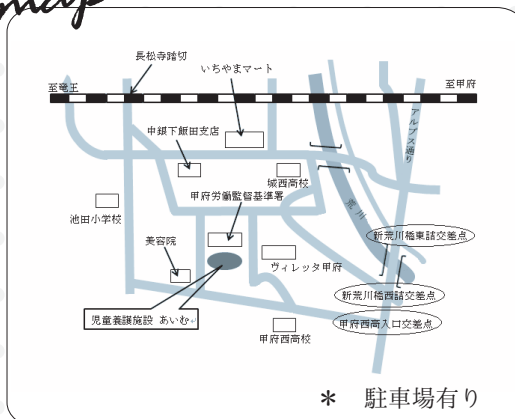

event

バイオリン&ギター演奏  
am11:00～11:30

成り行き太鼓  
pm～

あいむ子育て支援相談ブース

map

お問い合わせ

社会福祉法人 山梨檜の会

社会福祉法人 山梨檜の会  
児童養護施設 あいむ  
担当 小名木